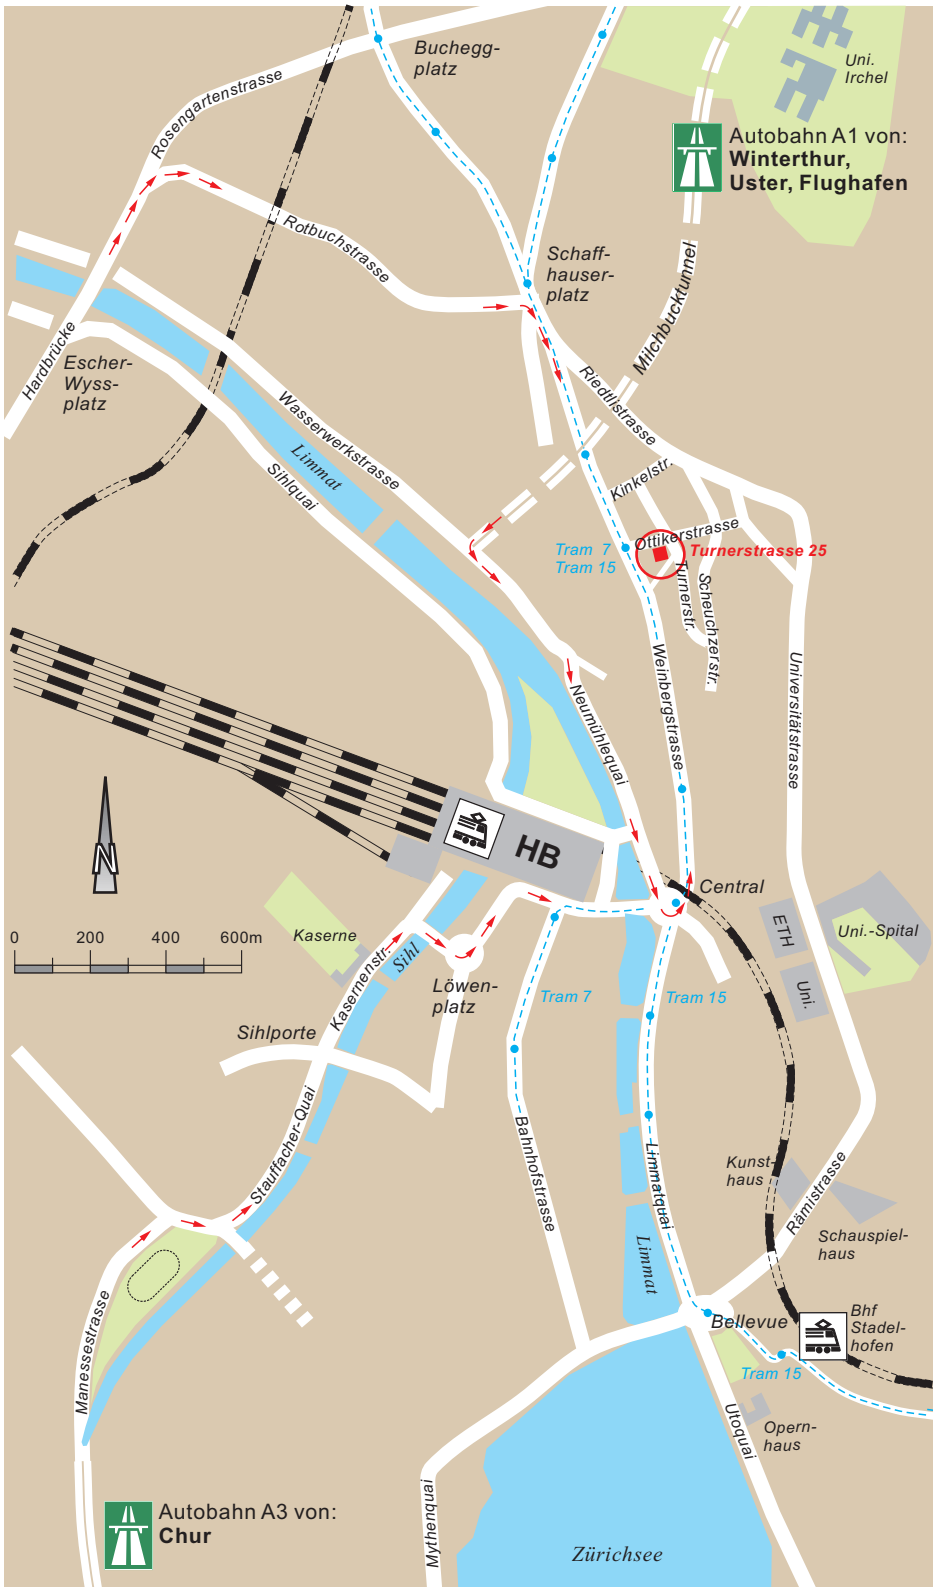

So finden sie uns:

TBF TBF + Partner AG
Planer und Ingenieure

Turnerstrasse 25
CH-8006 Zürich
T: +41 43 255 23 00
F: +41 43 255 23 99

Ab Hauptbahnhof/Bahnofstrasse

Tram Nr. 7 Richtung Stettbach bis Ottikerstrasse

Ab Bahnhof Stadelhofen

Tram Nr. 15 Richtung Bucheggplatz bis Ottikerstrasse

A1 von Winterthur/Uster/Flughafen

Richtung "Zürich-City" bis Ende Milchbuckttunnel, weiter "Zürich-City" bei Hotel Marriott Richtung "City/ Hauptbahnhof" entlang der Limmat bis zum Central. Beim Central Richtung Zoo in die Weinbergstrasse.

A1/A3 von Bern/Basel

Ab Autobahnende immer Richtung "Winterthur", über die Hardbrücke bis zur Rotbuchstrasse dann Richtung "Schaffhauser-Platz". Beim Schaffhauser-Platz halbrechts in die Weinbergstrasse.

A3 von Chur

Ab Autobahnende stets Richtung "City" folgen bis Sihlporte, ab dann Richtung "Hauptbahnhof". Nun über die Bahnhofbrücke zum Central, dann Richtung Zoo in die Weinbergstrasse.

Vom Flughafen

Mit dem Taxi bis Hotel "Rex" dann weiter zur Turnerstrasse. Mit der Bahn bis Hauptbahnhof Zürich, weiter mit dem Tram Nr. 7 (siehe Beschrieb oben)