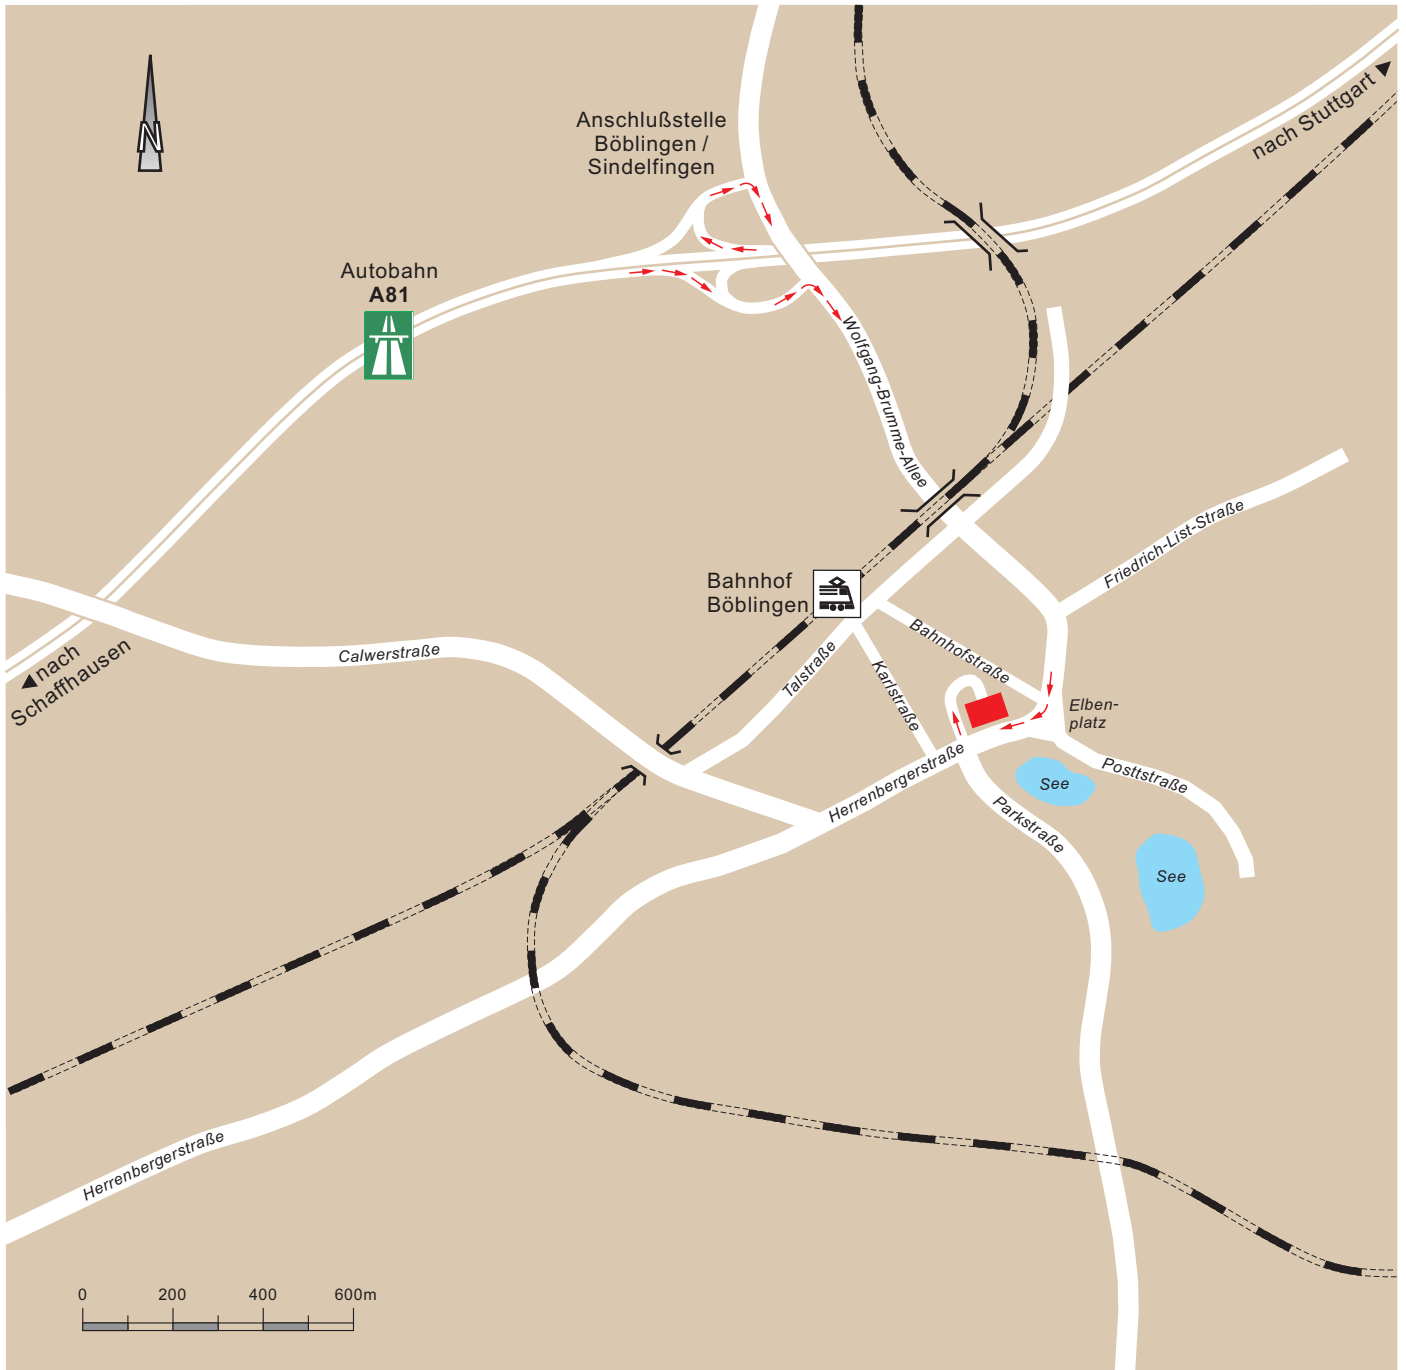

So finden sie uns:

TBF TBF + Partner AG
Planer und Ingenieure

Herrenberger Straße 14
D-71032 Böblingen
T: +49 7031 238 06 60
F: +49 7031 238 06 69

A81 von Schaffhausen oder Stuttgart

Bis Ausfahrt "Böblingen / Sindelfingen" dann Richtung Böblingen, Wolfgang-Brumme-Allee folgen bis Elbenplatz dann halb rechts in die Herrenbergerstraße. Einfahrt Tiefgarage hinter dem Haus.

Von Stuttgart

Mit der S1 bis Bahnhof Böblingen dann zu Fuss ca. 300 Meter entlang der Bahnhofstraße dann rechts in die Herrenbergerstraße bis zur Nr. 14 nach ca. 100 Meter.